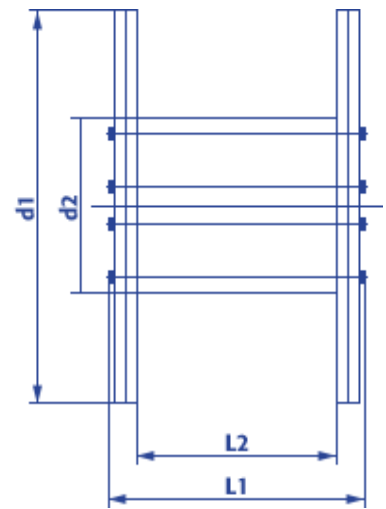

Einwegspule Standard Holz E169-70HT

Artikel Nr.:		E169-70HT
Flansch \varnothing:	d1	1600 mm
Kern \varnothing:	d2	850 mm
Zentralbohrung \varnothing:	d4	85 mm
Breite über alles:	L1	946 mm
Wickelbreite:	L2	830 mm
Spulengewicht ca.:		160 kg
Maximale Tragfähigkeit:		2500 kg