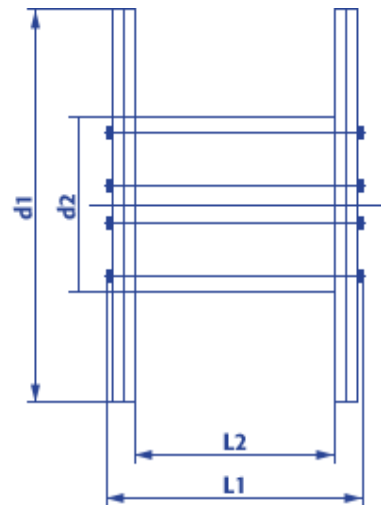

Produktinformation eisenbereifte Holzspule 20220

- Naturbelassenes, umweltfreundliches Holz
- Lange Haltbarkeit
- Hohe Tragfähigkeit
- Ideal für den Einsatz im Freien
- Robust, witterungsbeständig, stabil
- Sicheres Handling durch glatte Flanschkannten
- Kostenlose Abholung, Reparatur und Entsorgung

Artikel Nr.:		20220
Typ KTG:		220
Flansch \varnothing:	d1	2.240 mm
Kern \varnothing:	d2	1.120 mm
Nabeninnen \varnothing:	d4	125 + 5,5 mm
Breite über alles:	L1	1.350 mm
Wickelbreite:	L2	1.050 mm
Spulengewicht ca.:		750 kg
Maximale Tragfähigkeit:		6.000 kg