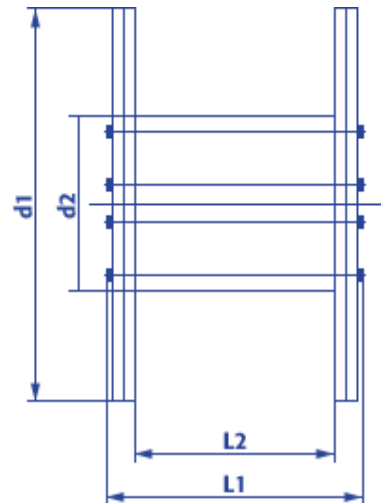

Produktinformation eisenbereifte Holzspule 20200

- Naturbelassenes, umweltfreundliches Holz
- Lange Haltbarkeit
- Hohe Tragfähigkeit
- Ideal für den Einsatz im Freien
- Robust, witterungsbeständig, stabil
- Sicheres Handling durch glatte Flanschkannten
- Kostenlose Abholung, Reparatur und Entsorgung

Artikel Nr.:		20200
Typ KTG:		200
Flansch \emptyset:	d1	2.000 mm
Kern \emptyset:	d2	1.000 mm
Nabeninnen \emptyset:	d4	125 + 5,5 mm
Breite über alles:	L1	1.350 mm
Wickelbreite:	L2	1.060 mm
Spulengewicht ca.:		600 kg
Maximale Tragfähigkeit:		5.000 kg