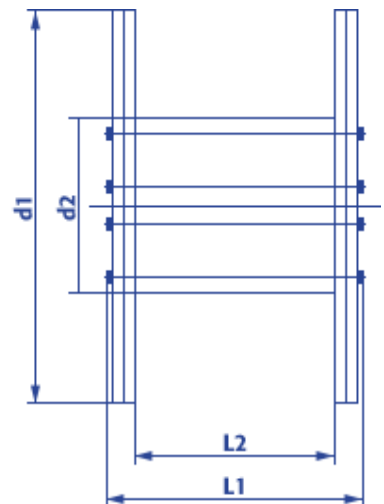

Produktinformation eisenbereifte Holzspule 20188 ohne Schnecke

- Naturbelassenes, umweltfreundliches Holz
- Lange Haltbarkeit
- Hohe Tragfähigkeit
- Ideal für den Einsatz im Freien
- Robust, witterungsbeständig, stabil
- Sicheres Handling durch glatte Flanschkanten
- Kostenlose Abholung, Reparatur und Entsorgung

Artikel Nr.:		20188
Typ KTG:		188
Flansch \varnothing:	d1	1.800 mm
Kern \varnothing:	d2	1.000 mm
Nabeninnen \varnothing:	d4	80 + 4 mm
Breite über alles:	L1	1.030 mm
Wickelbreite:	L2	840 mm
Spulengewicht ca.:		341 kg
Maximale Tragfähigkeit:		4.000 kg