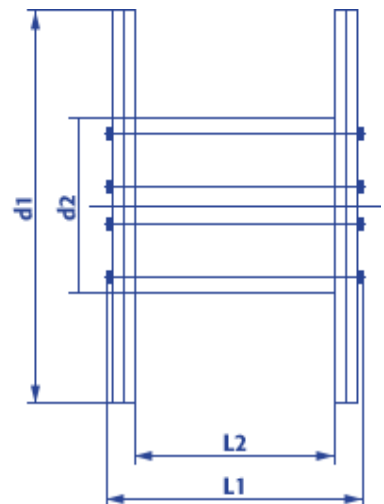

## Produktinformation eisenbereifte Holzspule 20180

- Naturbelassenes, umweltfreundliches Holz
- Lange Haltbarkeit
- Hohe Tragfähigkeit
- Ideal für den Einsatz im Freien
- Robust, witterungsbeständig, stabil
- Sicheres Handling durch glatte Flanschkanten
- Kostenlose Abholung, Reparatur und Entsorgung

<b>Artikel Nr.:</b>		<b>20180</b>
<b>Typ KTG:</b>		<b>180</b>
<b>Flansch <math>\varnothing</math>:</b>	<b>d1</b>	<b>1.800 mm</b>
<b>Kern <math>\varnothing</math>:</b>	<b>d2</b>	<b>1.000 mm</b>
<b>Nabeninnen <math>\varnothing</math>:</b>	<b>d4</b>	<b>80 + 4 mm</b>
<b>Breite über alles:</b>	<b>L1</b>	<b>1.100 mm</b>
<b>Wickelbreite:</b>	<b>L2</b>	<b>840 mm</b>
<b>Spulengewicht ca.:</b>		<b>413 kg</b>
<b>Maximale Tragfähigkeit:</b>		<b>4.000 kg</b>