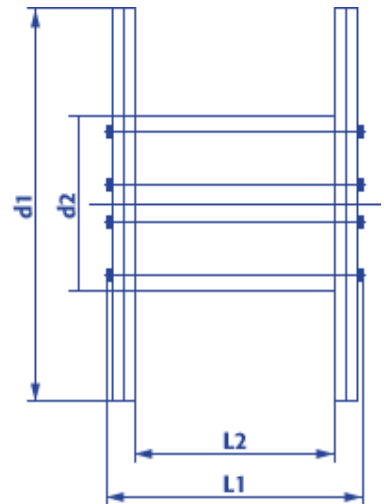

Produktinformation eisenbereifte Holzspule 20160

- Naturbelassenes, umweltfreundliches Holz
- Lange Haltbarkeit
- Hohe Tragfähigkeit
- Ideal für den Einsatz im Freien
- Robust, witterungsbeständig, stabil
- Sicheres Handling durch glatte Flanschkanten
- Kostenlose Abholung, Reparatur und Entsorgung

Artikel Nr.:		20160
Typ KTG:		160
Flansch \varnothing:	d1	1.600 mm
Kern \varnothing:	d2	800 mm
Nabeninnen \varnothing:	d4	80 + 4 mm
Breite über alles:	L1	1.100 mm
Wickelbreite:	L2	850 mm
Spulengewicht ca.:		309 kg
Maximale Tragfähigkeit:		3.000 kg