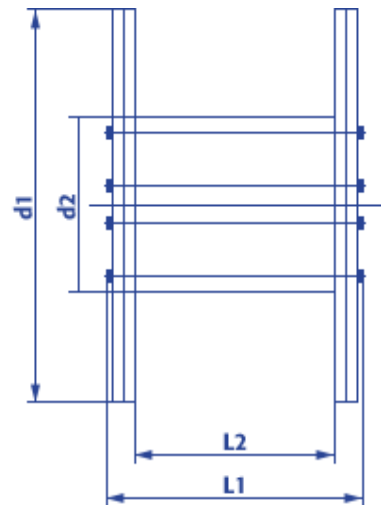

Produktinformation eisenbereifte Holzspule 20148 ohne Schnecke

- Naturbelassenes, umweltfreundliches Holz
- Lange Haltbarkeit
- Hohe Tragfähigkeit
- Ideal für den Einsatz im Freien
- Robust, witterungsbeständig, stabil
- Sicheres Handling durch glatte Flanschkannten
- Kostenlose Abholung, Reparatur und Entsorgung

Artikel Nr.:		20148
Typ KTG:		148
Flansch \varnothing:	d1	1.400 mm
Kern \varnothing:	d2	710 mm
Nabeninnen \varnothing:	d4	80 + 4 mm
Breite über alles:	L1	835 mm
Wickelbreite:	L2	670 mm
Spulengewicht ca.:		178 kg
Maximale Tragfähigkeit:		2.000 kg