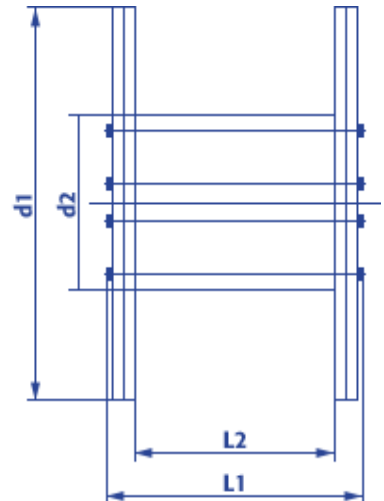

Produktinformation eisenbereifte Holzspule 20128 ohne Schnecke

- Naturbelassenes, umweltfreundliches Holz
- Lange Haltbarkeit
- Hohe Tragfähigkeit
- Ideal für den Einsatz im Freien
- Robust, witterungsbeständig, stabil
- Sicheres Handling durch glatte Flanschkannten
- Kostenlose Abholung, Reparatur und Entsorgung

Artikel Nr.:		20128
Typ KTG:		128
Flansch \varnothing:	d1	1.250 mm
Kern \varnothing:	d2	630 mm
Nabeninnen \varnothing:	d4	80 + 4 mm
Breite über alles:	L1	890 mm
Wickelbreite:	L2	712 mm
Spulengewicht ca.:		156 kg
Maximale Tragfähigkeit:		1.700 kg