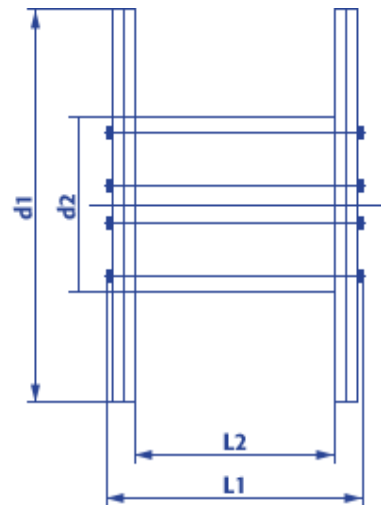

Produktinformation Standard Holzspule 10220

- Naturbelassenes, umweltfreundliches Holz
- Lange Haltbarkeit
- Hohe Tragfähigkeit
- Ideal für den Einsatz im Freien
- Robust, witterungsbeständig, stabil
- Kostenlose Abholung, Reparatur und Entsorgung

Artikel Nr.:		10220
Typ KTG:		221
Flansch \varnothing:	d1	2.240 mm
Kern \varnothing:	d2	1.400 mm
Nabeninnen \varnothing:	d4	125 + 5,5 mm
Breite über alles:	L1	1.450 mm
Wickelbreite:	L2	1.140 mm
Spulengewicht ca.:		710 kg
Maximale Tragfähigkeit:		6.000 kg